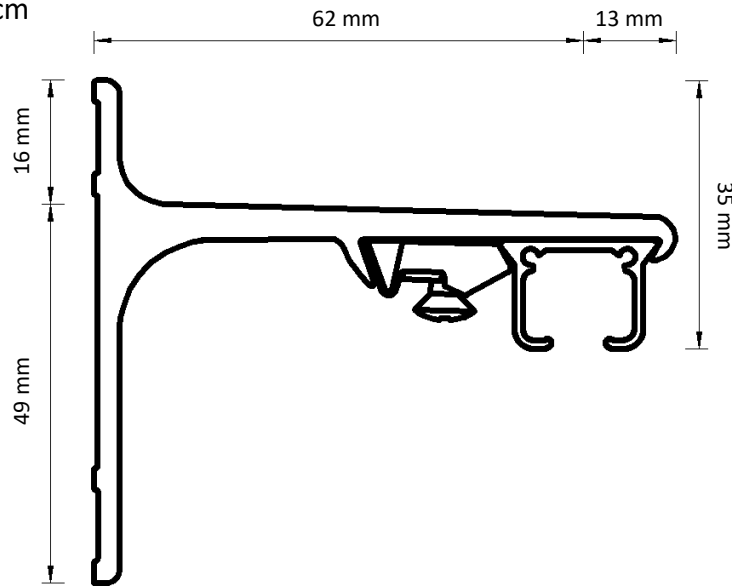

Drop from bottom of track to bottom of carrier hole

Adjustable Wall Bracket

Double Adjustable Wall Bracket

Ceiling Bracket

Smart Klick Ceiling Bracket

Aluminium Wall Bracket 7.5 cm

Aluminium Wall Bracket 10 cm

Aluminium Wall Bracket 15 cm Double

KS Recess Profile

 <p>19 mm</p> <p>Easyfold</p>	 <p>10 mm</p> <p>Ripple 100</p>	 <p>22 mm</p> <p>Easyflex</p>	 <p>22 mm</p> <p>Easysnap</p>	 <p>12 mm</p> <p>Standard</p>
--	--	--	--	--