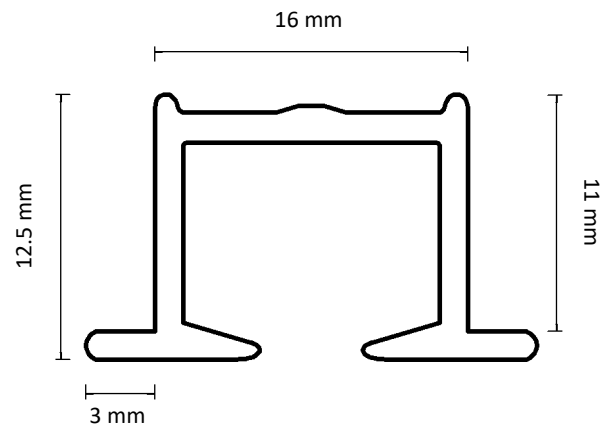

Drop from bottom of track to bottom of carrier hole

Adjustable Wall Bracket

Double Adjustable Wall Bracket

Ceiling Bracket

Smart Klick Ceiling Bracket

Aluminium Wall Bracket 7.5 cm

Aluminium Wall Bracket 10 cm

Aluminium Wall Bracket 15 cm Double

KS Recess Profile

 <p>19 mm</p> <p>Easyfold</p>	 <p>10 mm</p> <p>Ripple 100</p>	 <p>22 mm</p> <p>Easyflex</p>	 <p>22 mm</p> <p>Easysnap</p>	 <p>12 mm</p> <p>Standard</p>
--	--	--	--	--