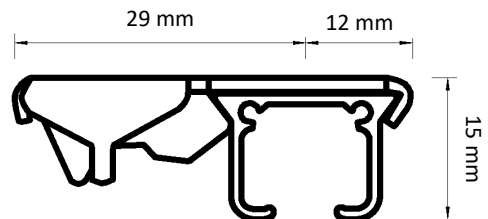

Drop from bottom of track to bottom of carrier hole

Adjustable Wall Bracket

Double Adjustable Wall Bracket

Ceiling Bracket

Smart Klick Ceiling Bracket

Aluminium Wall Bracket 7.5 cm

Aluminium Wall Bracket 10 cm

Aluminium Wall Bracket 15 cm Double

KS Recess Profile

 <p>19 mm</p> <p>Easyfold</p>	 <p>10 mm</p> <p>Ripple 100</p>	 <p>22 mm</p> <p>Easyflex</p>	 <p>22 mm</p> <p>Easysnap</p>	 <p>12 mm</p> <p>Standard</p>
--	--	--	--	--