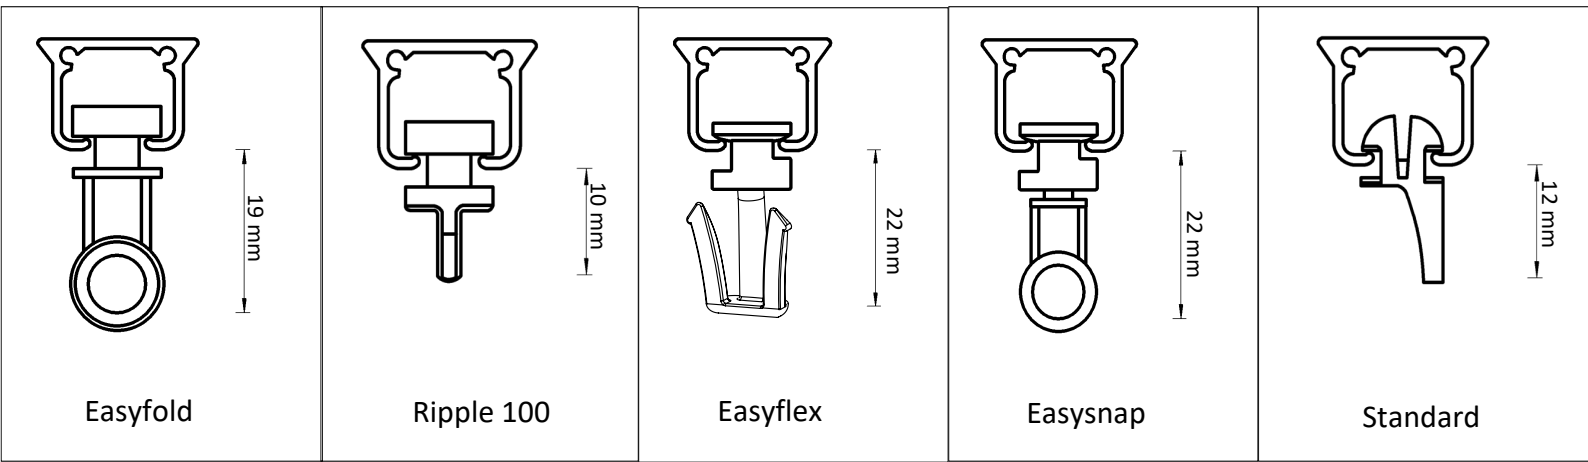

Drop from bottom of track to bottom of carrier hole

Adjustable Wall Bracket

Double Adjustable Wall Bracket

Ceiling Bracket

Smart Klick Ceiling Bracket

Aluminium Wall Bracket 7.5 cm

Aluminium Wall Bracket 10 cm

Aluminium Wall Bracket 15 cm Double

KS Recess Profile

 <p>19 mm</p> <p>Easyfold</p>	 <p>10 mm</p> <p>Ripple 100</p>	 <p>22 mm</p> <p>Easyflex</p>	 <p>22 mm</p> <p>Easysnap</p>	 <p>12 mm</p> <p>Standard</p>
--	--	--	--	--