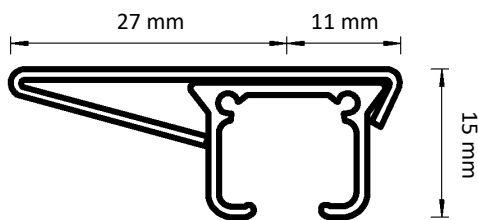

Drop from bottom of track to bottom of carrier hole

Adjustable Wall Bracket

Double Adjustable Wall Bracket

Ceiling Bracket

Smart Klick Ceiling Bracket

Aluminium Wall Bracket 7.5 cm

Aluminium Wall Bracket 10 cm

Aluminium Wall Bracket 15 cm Double

KS Recess Profile

 <p>19 mm</p> <p>Easyfold</p>	 <p>10 mm</p> <p>Ripple 100</p>	 <p>22 mm</p> <p>Easyflex</p>	 <p>22 mm</p> <p>Easysnap</p>	 <p>12 mm</p> <p>Standard</p>
--	--	--	--	--