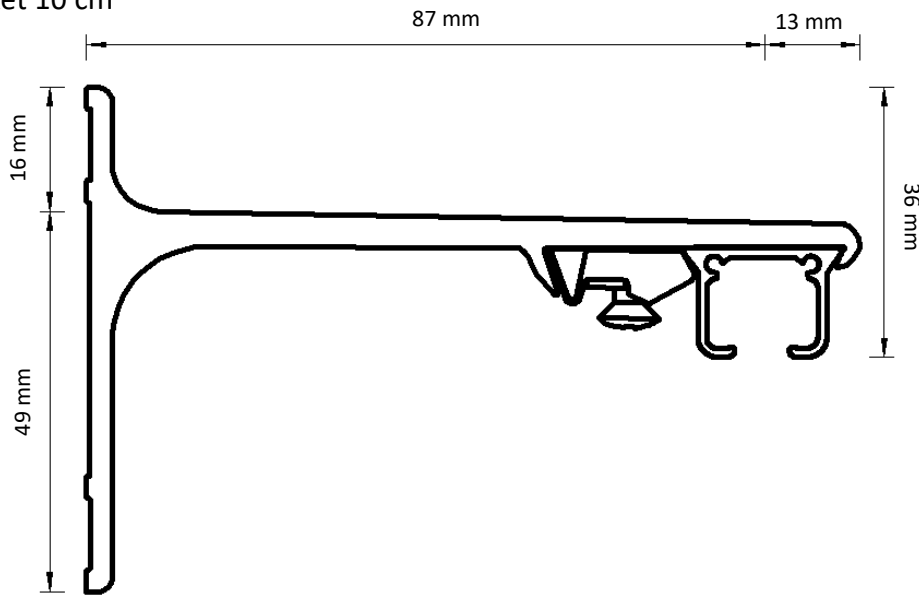

Drop from bottom of track to bottom of carrier hole

Adjustable Wall Bracket

Double Adjustable Wall Bracket

Ceiling Bracket

Smart Klick Ceiling Bracket

Aluminium Wall Bracket 7.5 cm

Aluminium Wall Bracket 10 cm

Aluminium Wall Bracket 15 cm Double

KS Recess Profile

 <p>19 mm</p> <p>Easyfold</p>	 <p>10 mm</p> <p>Ripple 100</p>	 <p>22 mm</p> <p>Easyflex</p>	 <p>22 mm</p> <p>Easysnap</p>	 <p>12 mm</p> <p>Standard</p>
--	--	--	--	--