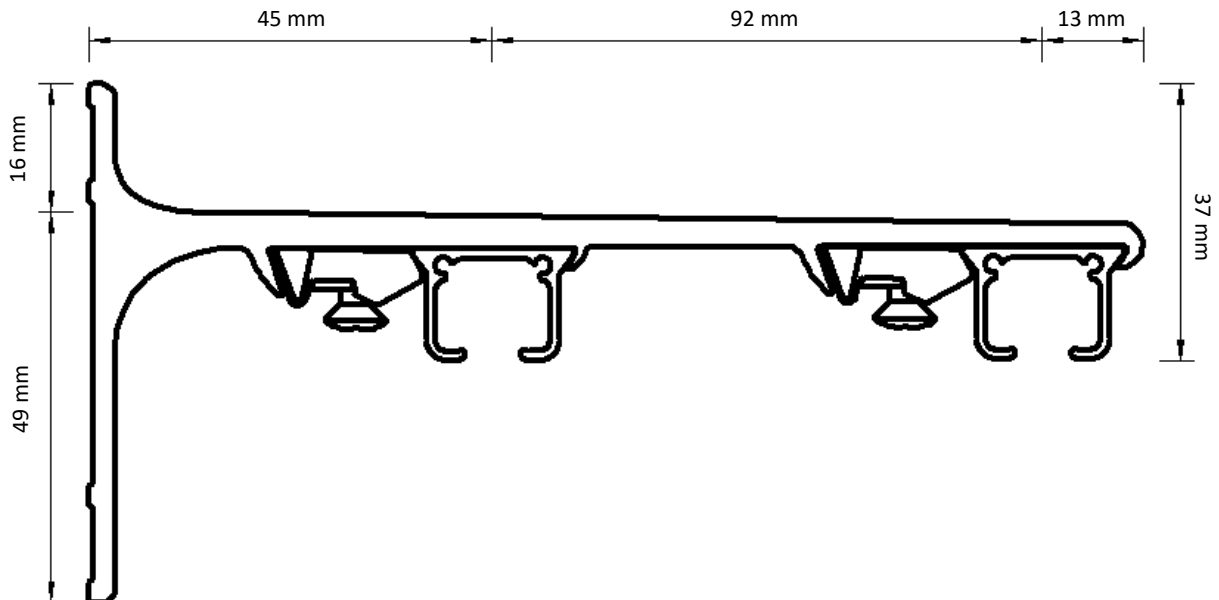

Drop from bottom of track to bottom of carrier hole

Adjustable Wall Bracket

Double Adjustable Wall Bracket

Ceiling Bracket

Smart Klick Ceiling Bracket

Aluminium Wall Bracket 7.5 cm

Aluminium Wall Bracket 10 cm

Aluminium Wall Bracket 15 cm Double

KS Recess Profile

 <p>19 mm</p> <p>Easyfold</p>	 <p>10 mm</p> <p>Ripple 100</p>	 <p>22 mm</p> <p>Easyflex</p>	 <p>22 mm</p> <p>Easysnap</p>	 <p>12 mm</p> <p>Standard</p>
--	--	--	--	--