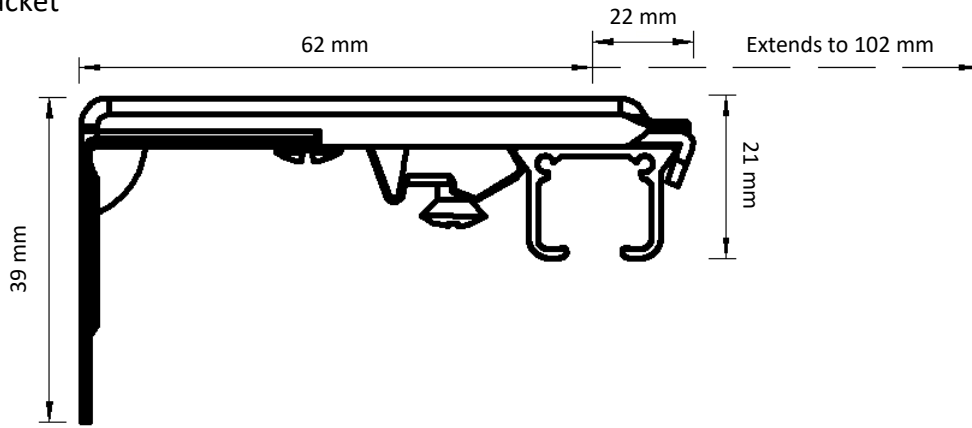

Drop from bottom of track to bottom of carrier hole

Adjustable Wall Bracket

Double Adjustable Wall Bracket

Ceiling Bracket

Smart Klick Ceiling Bracket

Aluminium Wall Bracket 7.5 cm

Aluminium Wall Bracket 10 cm

Aluminium Wall Bracket 15 cm Double

KS Recess Profile

 <p>19 mm</p> <p>Easyfold</p>	 <p>10 mm</p> <p>Ripple 100</p>	 <p>22 mm</p> <p>Easyflex</p>	 <p>22 mm</p> <p>Easysnap</p>	 <p>12 mm</p> <p>Standard</p>
--	--	--	--	--