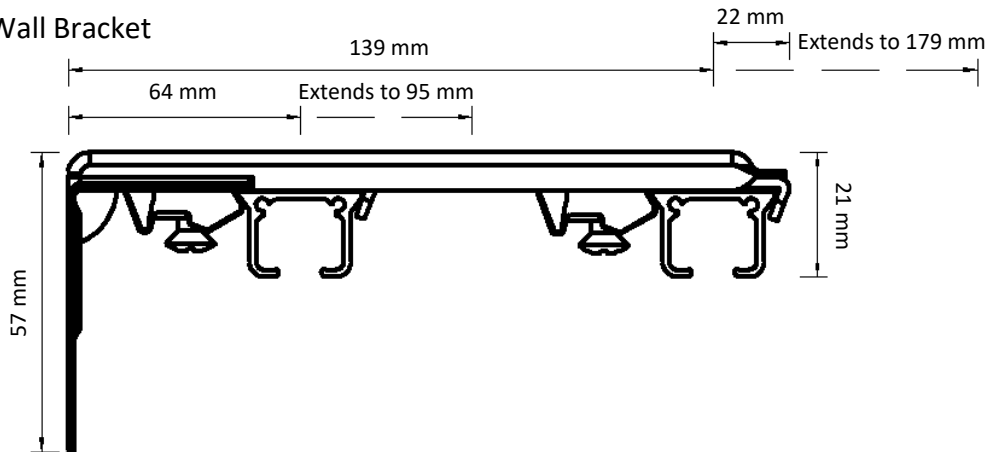

Drop from bottom of track to bottom of carrier hole

Adjustable Wall Bracket

Double Adjustable Wall Bracket

Ceiling Bracket

Smart Klick Ceiling Bracket

Aluminium Wall Bracket 7.5 cm

Aluminium Wall Bracket 10 cm

Aluminium Wall Bracket 15 cm Double

KS Recess Profile

 <p>19 mm</p> <p>Easyfold</p>	 <p>10 mm</p> <p>Ripple 100</p>	 <p>22 mm</p> <p>Easyflex</p>	 <p>22 mm</p> <p>Easysnap</p>	 <p>12 mm</p> <p>Standard</p>
--	--	--	--	--